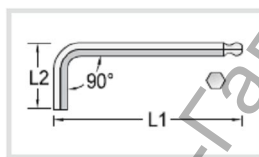

42 KEL

HEXAGON ALLEN KEY for in-hex screws, extra long, with ball end

► GEDORE vanadium steel 59CrV4, chrome-plated

mm	L ₁	L ₂	kg	Code	No.
1,5	91.5	15.5	0.003	1563556	42 KEL 1,5
2	102.0	18.0	0.004	6370090	42 KEL 2
2,5	114.5	20.5	0.006	6370170	42 KEL 2,5
3	129.0	23.0	0.010	6370250	42 KEL 3
4	144.0	29.0	0.019	6370330	42 KEL 4
5	165.0	33.0	0.033	6370410	42 KEL 5
6	186.0	38.0	0.053	6370680	42 KEL 6
7	197.0	41.0	0.076	1729241	42 KEL 7
8	208.0	44.0	0.103	6370760	42 KEL 8
10	234.0	50.0	0.179	6370840	42 KEL 10
12	262.0	57.0	0.287	6370920	42 KEL 12