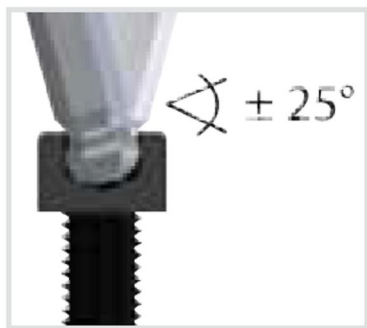

42 KEL

HEXAGON ALLEN KEY for in-hex screws, extra long, with ball end

► GEDORE vanadium steel 59CrV4, chrome-plated

mm	L ₁	L ₂	kg	Code	No.
1,5	91.5	15.5	0.003	1563556	42 KEL 1,5
2	102.0	18.0	0.004	6370090	42 KEL 2
2,5	114.5	20.5	0.006	6370170	42 KEL 2,5
3	129.0	23.0	0.010	6370250	42 KEL 3
4	144.0	29.0	0.019	6370330	42 KEL 4
5	165.0	33.0	0.033	6370410	42 KEL 5
6	186.0	38.0	0.053	6370680	42 KEL 6
7	197.0	41.0	0.076	1729241	42 KEL 7
8	208.0	44.0	0.103	6370760	42 KEL 8
10	234.0	50.0	0.179	6370840	42 KEL 10
12	262.0	57.0	0.287	6370920	42 KEL 12